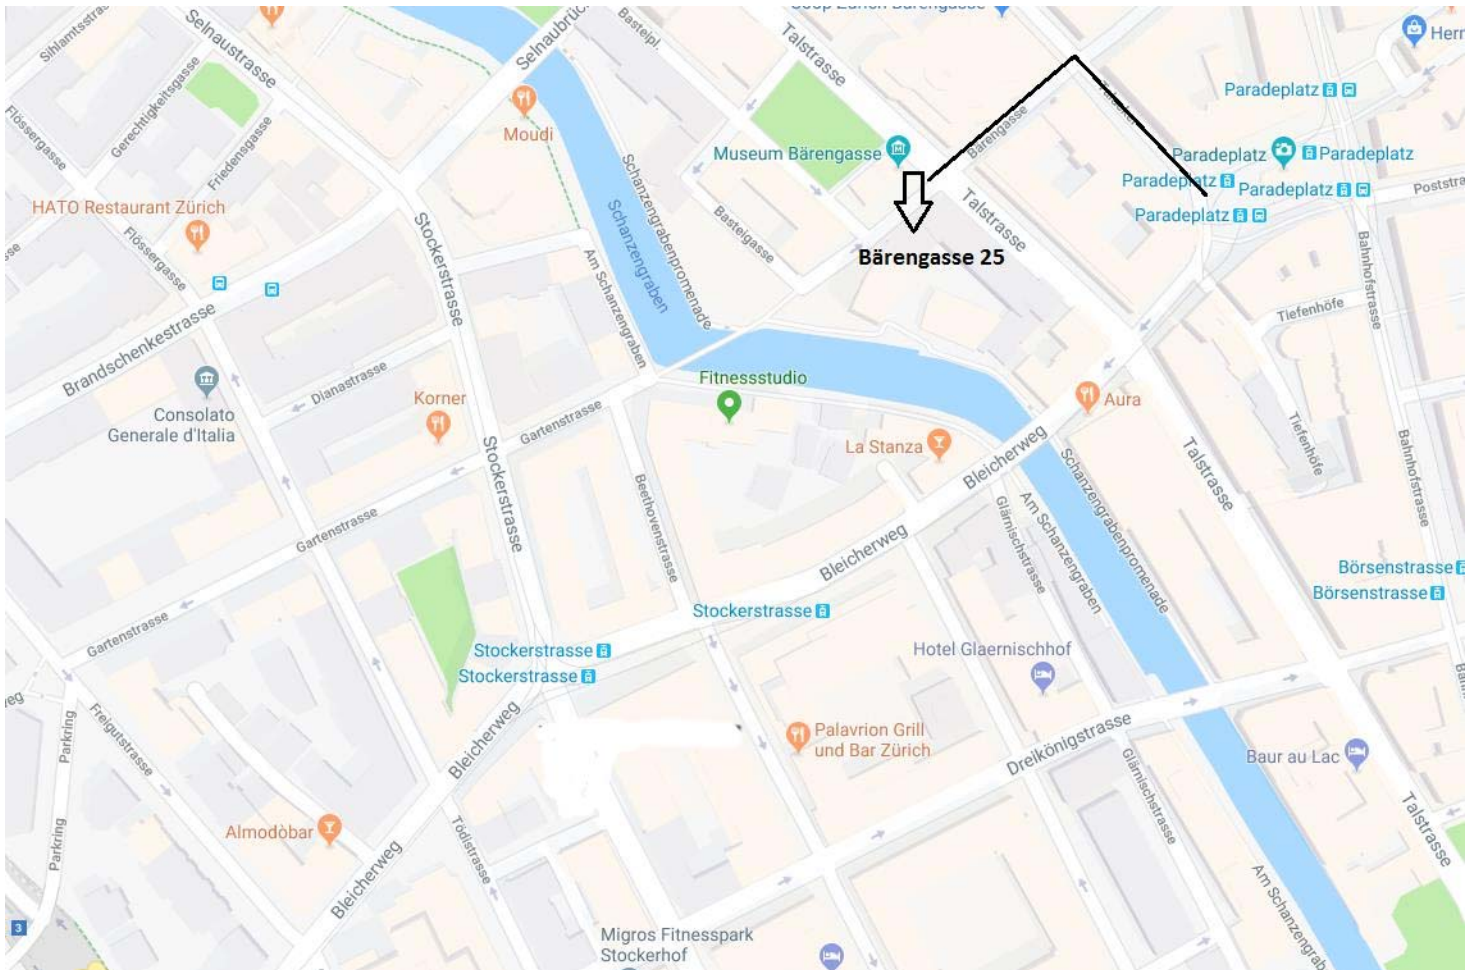

## Lageplan Operationssaal Bärengasse 25

**Die Operationsräumlichkeit befindet sich an der Bärengasse 25, 8001 Zürich, im 5. Stock.**

**Vom Bahnhof Zürich HB benützen Sie das Tram Nr. 6, 7, 11, oder 17 und fahren bis zur Haltestelle Paradeplatz. Von da aus sind es nur noch wenige Gehminuten bis zur Bärengasse 25.**